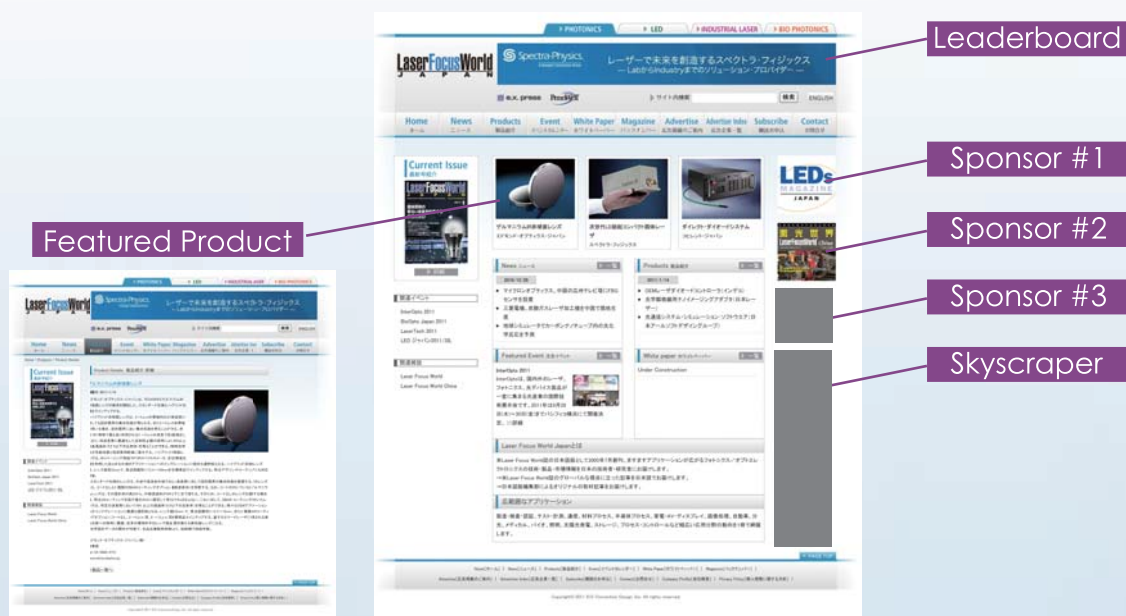

2011 ONLINE RATE CARD

オンラインバナー広告

=LFWJのウェブサイトにて各種バナー広告を掲載いただけます。

	広告料金/月(円)	広告仕様
Leaderboard	80,000	728 x 90 pixel, 30K, GIF/JPEG
Sponsor Banner #1	50,000	125 x 125 pixel, 20K, GIF/JPEG
Sponsor Banner #2	45,000	125 x 125 pixel, 20K, GIF/JPEG
Sponsor Banner #3	45,000	125 x 125 pixel, 20K, GIF/JPEG
Skyscraper	60,000	120 x 600 pixel, 30K, GIF/JPEG

●バナーは全ページに掲載されます。 ●アニメーションの繰返しは最大3回です。

Featured Product広告

=貴社の新製品を『注目製品』としてLFWJのウェブサイトのトップページに写真入りで掲載いただけます。

	広告料金/月(円)	広告仕様
Featured Product	20,000	製品ニュースリリース+写真1点

●1か月につき3製品限定。1製品につき最大2か月間のご契約となります。

e-Newsletter広告